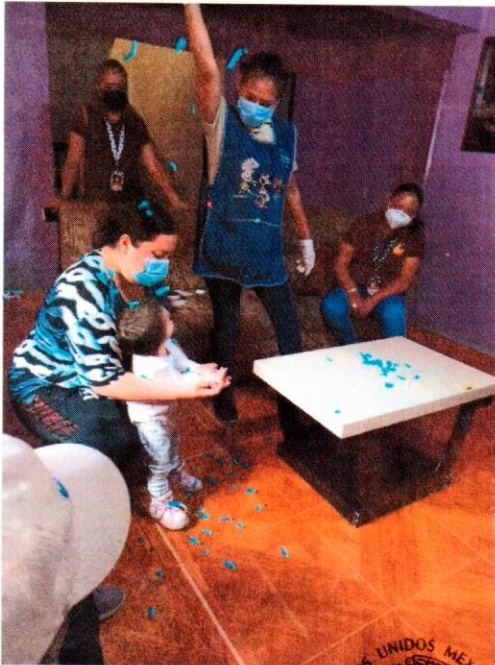

TLAXCALA

UNA NUEVA HISTORIA

DIRECCIÓN DE EDUCACIÓN BÁSICA
COORDINACIÓN DE EDUCACIÓN INICIAL

ATENTAMENTE

LIC. IRIA ESMERALDA SANCHEZ DE MA
COORDINADORA DE LA UNIDAD DE SERVICIOS EDUCATIVOS DEL ESTADO DE TLAXCALA
COORDINADORA LOCAL DE EDUCACIÓN INICIAL PU031

Vo. Bo.

LIC. LUZ GUADALUPE MATA LARA
COORDINADORA LOCAL DE EDUCACIÓN INICIAL

"Este programa es público, ajeno a cualquier partido político. Queda prohibido el uso para fines distintos establecidos en el programa".

Carretera Federal Libre Tlaxcala – Puebla, Km. 1.5 Int. 5,
Col. Las Ánimas, Tlaxcala C.P. 90030
Tel. 246 462 3600 ext. 1117