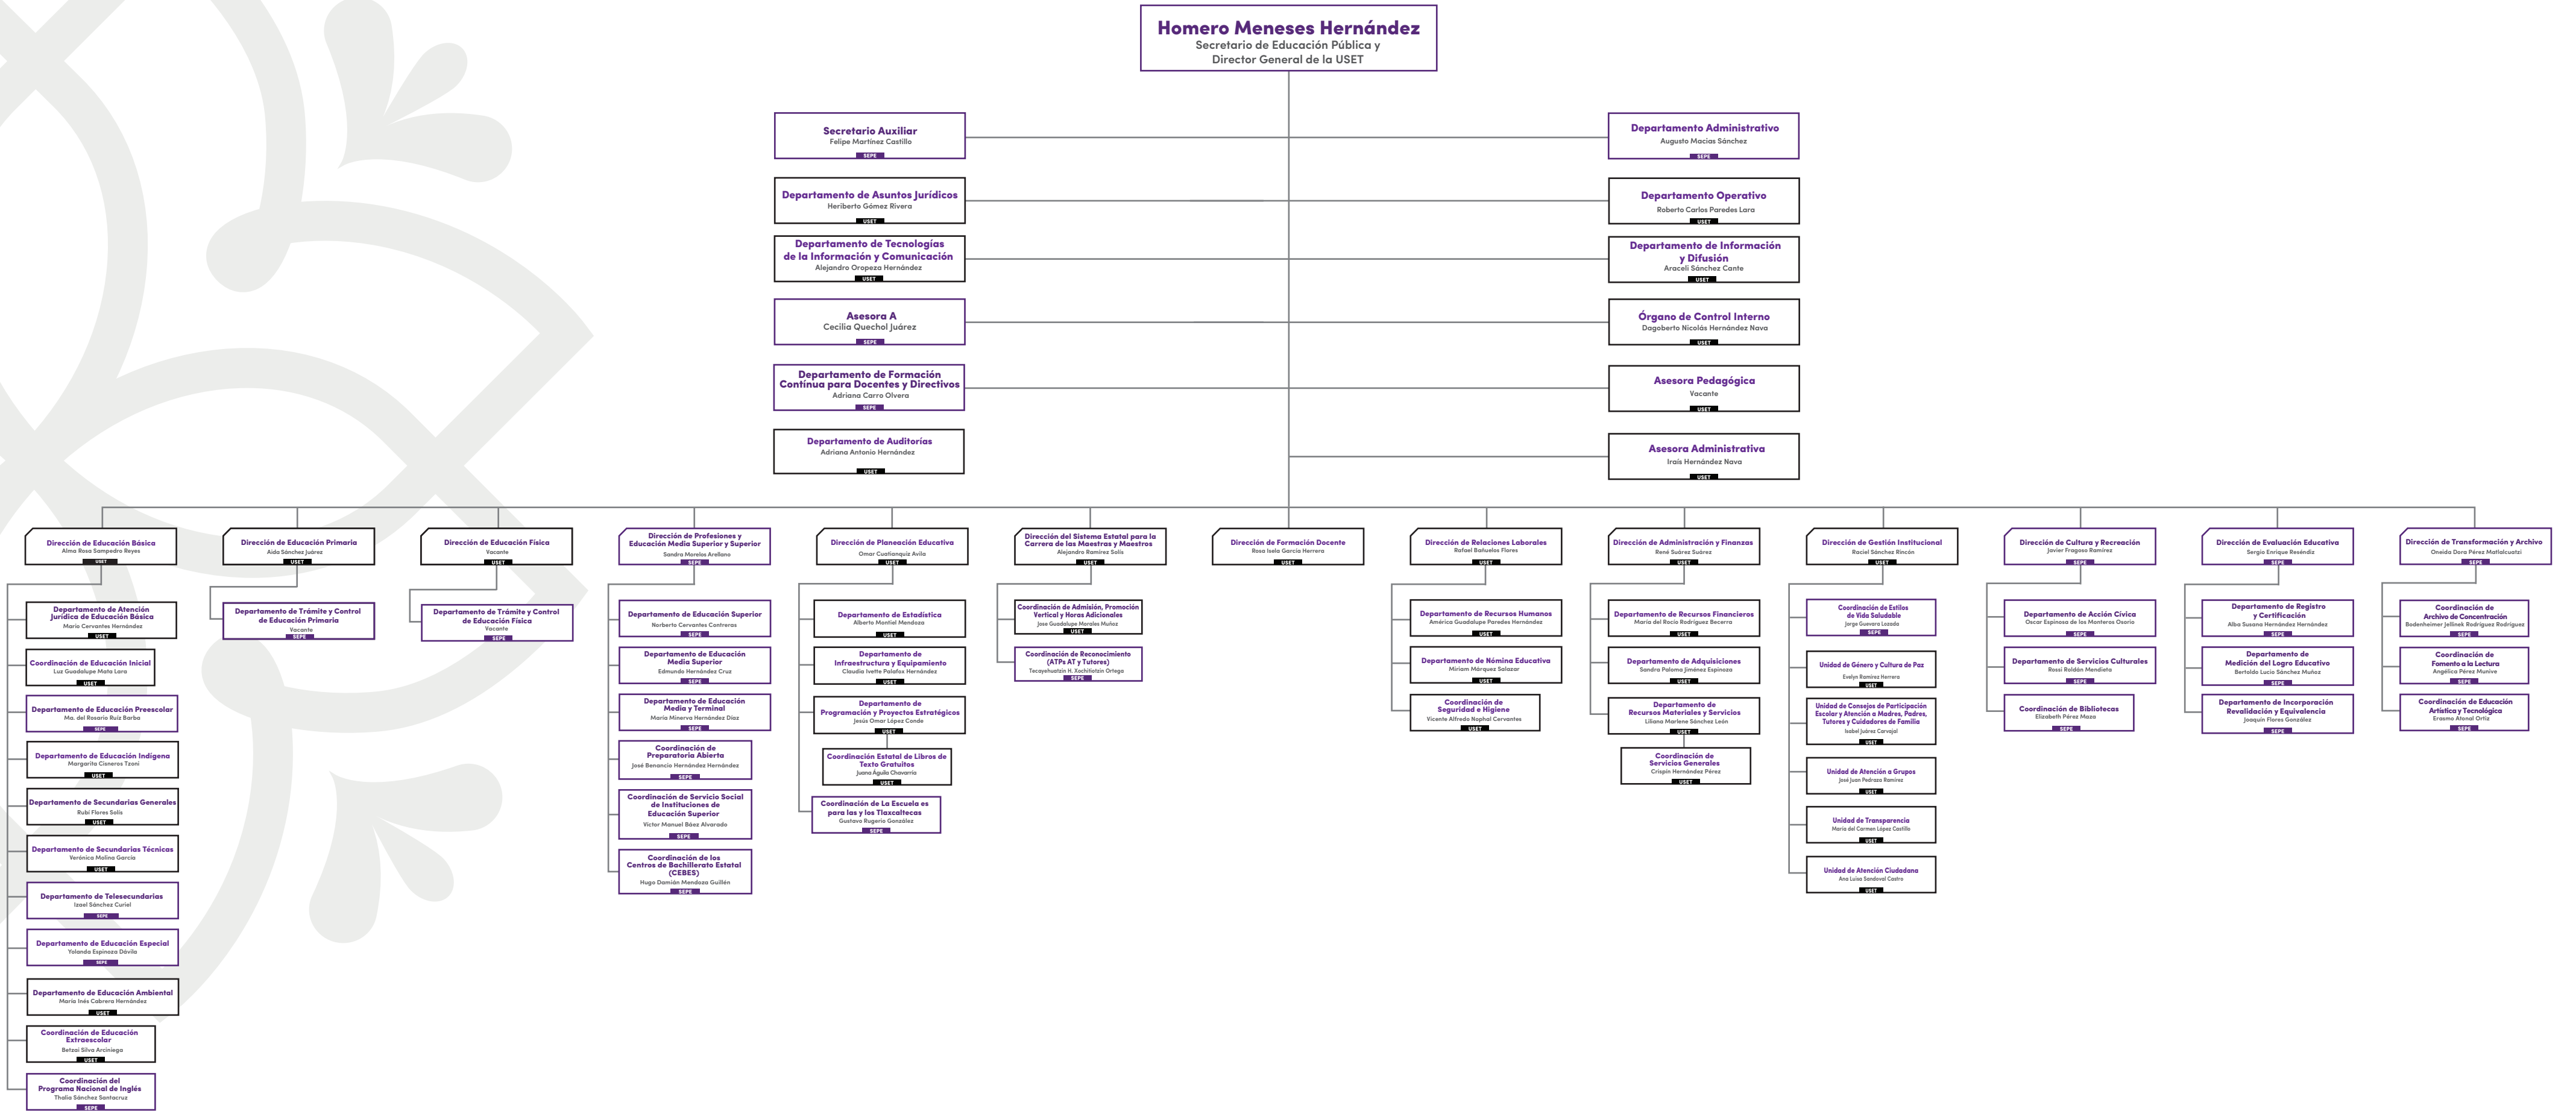

SECRETARÍA DE EDUCACIÓN PÚBLICA DEL ESTADO - UNIDAD DE SERVICIOS EDUCATIVOS DEL ESTADO DE TLAXCALA

SEPE
SECRETARÍA DE EDUCACIÓN PÚBLICA DEL ESTADO

USET

UNIDAD DE SERVICIOS EDUCATIVOS DEL ESTADO DE TLAXCALA